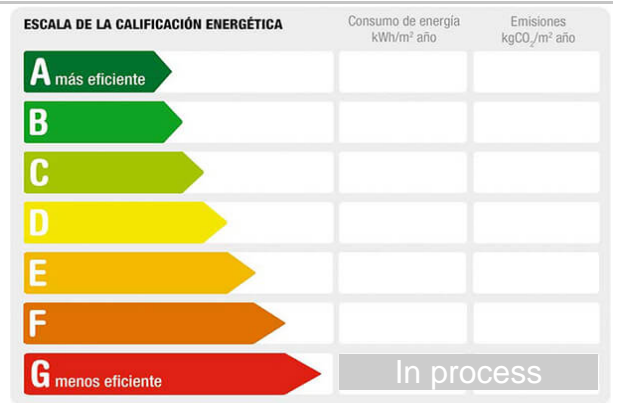

Sqm built: 101000   **Living area:** 101000   **Plot sq.meters:** 101000