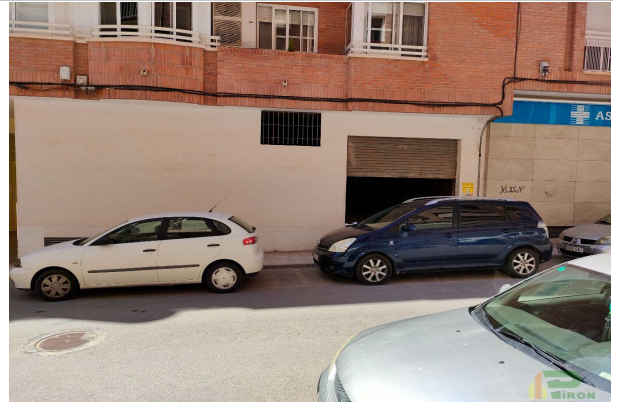

Reference: **336-bajo Comercial detras Asep**  
 Property type: Commercial  
 Condition: Rough

Address: CL PREDICADOR JUAN ANT MALO 2  
 Town: Lorca  
 Province: Murcia  
 Postal code: 30800  
 Zone: lorca

**Sqm built:** 178      **Stays:** 2      **Antiquity:** 1999

**Description:**

Estupendo Bajo Comercial Junto a Asepeyo y Al Edificio de nueva construcción en los naranjos, mas de 10m2 de fachada... Disponible en Venta y en alquiler y con opción a compra. Infórmese de las distintas modalidades,