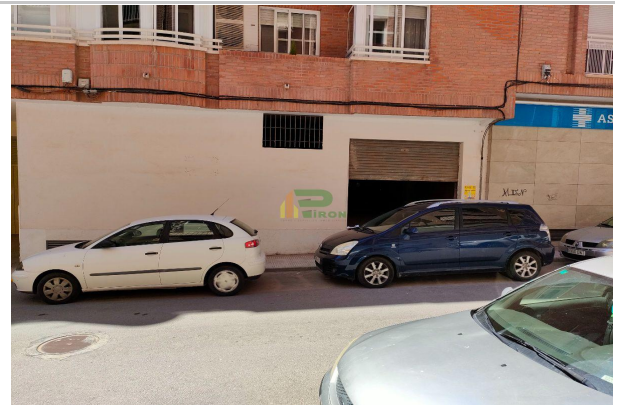

Referencia: **336-bajoComercialdetrasAsep**

Tipo inmueble: Local

Estado: En bruto

Dirección: CL PREDICADOR JUAN ANT MALO 2

Población: Lorca

Provincia: Murcia

Cod. postal: 30800

Zona: lorca

M² construidos: 178

Estancias: 2

Antigüedad: 1999

Descripción:

Estupendo Bajo Comercial Junto a Asepuyo y Al Edificio de nueva construcción en los naranjos, mas de 10m2 de fachada... Disponible en Venta y en alquiler con opción a compra

El local comercial esta de origen (en bruto) perfecto para terminar como necesites. Opción con muy buena ubicación, transito de personas, aparcamientos cercanos, supermercados...

En Piron Servicios Inmobiliarios estamos aquí para ayudarte a dar el paso.