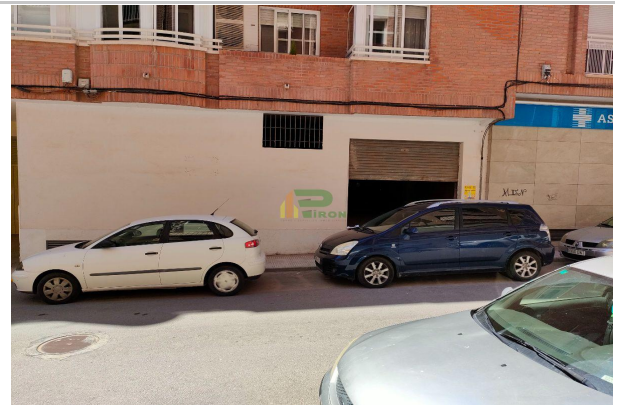

Referencia: **336-bajoComercialdetrasAsep**

Tipo inmueble: Local

Estado: En bruto

Dirección: CL PREDICADOR JUAN ANT MALO 2

Población: Lorca

Provincia: Murcia

Cod. postal: 30800

Zona: lorca

### Descripción:

Estupendo Bajo Comercial Junto a Asepuyo y Al Edificio de nueva construcción en los naranjos, mas de 10m2 de fachada... Disponible en Venta y en alquiler con opción a compra

El local comercial esta de origen ( en bruto) perfecto para terminar como necesites. Opción con muy buena ubicación, transito de personas, aparcamientos cercanos, supermercados...